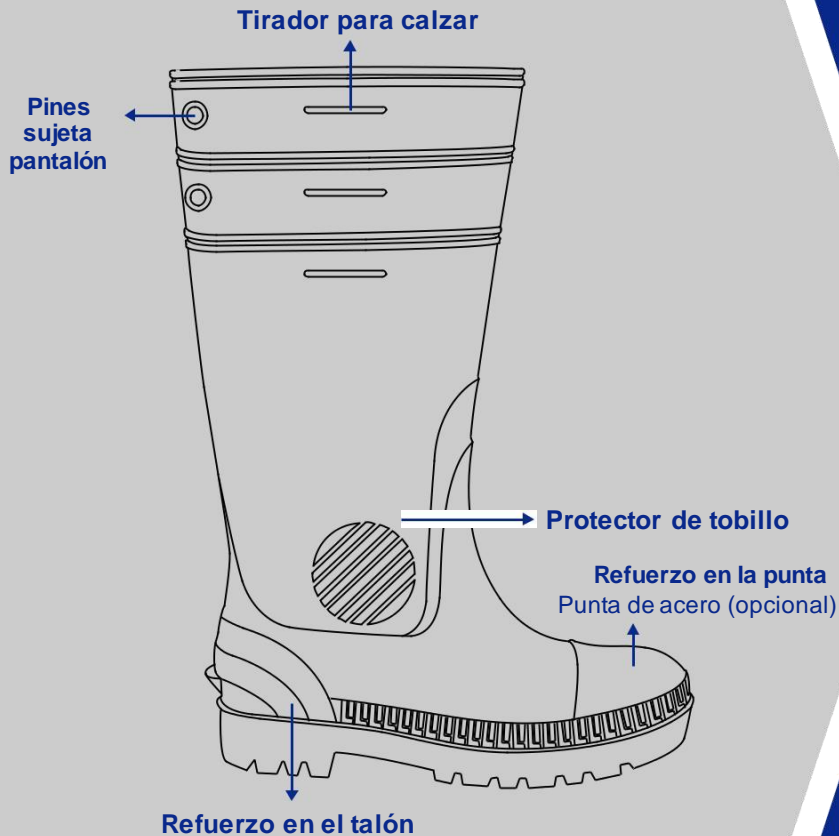

DITTA FORTE

Material de PVC inyectada en dos colores a una sola pieza.

Forro interior de Nylon.

Tracción de la capellada.

Resistencia a la abrasión.

Resistencia a la exión.

Resistencia a la unión.

Tallas del 37 al 44.

**BOTAS DE SEGURIDAD CON PUNTERA DE ACERO,
MÁS ROBUSTA PARA MAYOR PROTECCIÓN.**